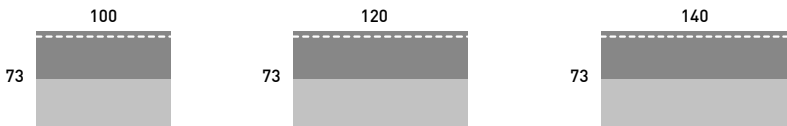

MOSTRADORES MODELO B

TAPA SUPERIOR DE ATENCIÓN
TABLERO 25 mm. FONDO TAPA 360 mm.

TAPA MOSTRADOR TABLERO 25 mm.

FRENTE MOSTRADOR
TABLERO DE 19 mm.

PATAS CON NIVELACIÓN

SUPERFICIES

MOSTRADORES MODELO A Y B

RECTOS

ABIERTO

CERRADO

MESA MOSTRADOR